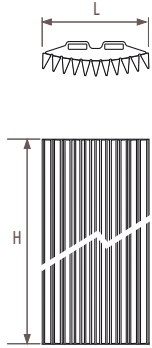

Iguana Arco

Iguana Arco Dimensions

ARCW_Arco Wall

Dimensions in cm

L	29.8	41.0	51.9	62.5	73.3	83.9
C	10.0	20.0	30.0	40.0	50.0	60.0
D	10.1	11.1	12.7	12.2	13.7	15.7
E	4.1	5.1	6.7	6.2	7.7	9.7
F	3.6	2.9	2.3	3.0	2.5	2.4

Dimensions options

Large shelf

Arco	29	41	51	62	73	83
L	-	53.0	53.0	54.0	54.0	54.0
D	-	28.9	30.5	30.0	31.5	33.5

Small shelf

Arco	29	41	51	62	73	83
L	-	48.0	48.0	51.0	51.0	51.0
D	-	21.9	23.5	23.0	24.5	26.5

Towel rail

Arco	29	41	51	62	73	83
L	-	55.0	55.0	66.0	66.0	66.0
D	-	18.8	20.4	19.9	21.4	23.4

Hat rack

Arco	29	41	51	62	73	83
L	-	55.0	55.0	66.0	66.0	66.0
D	-	18.8	20.4	19.9	21.4	23.4

Prices & outputs

Standard delivery

code height length colour conn.
ORDERING CODE: ARCW. 180 029. XXX /MM

H		L 029	041	051	062	073	083
180	75/65/20	791	1079	1366	1654	1941	2229
	55/45/20	397	542	686	831	975	1120
	st. colour £	297.40	388.20	479.00	569.80	660.80	751.60
	other £	342.00	446.50	550.80	655.30	759.90	864.40
192	75/65/20	813	1109	1404	1700	1995	2291
	55/45/20	409	558	707	856	1004	1153
	st. colour £	308.30	403.10	498.00	593.00	687.90	782.70
	other £	354.50	463.60	572.70	681.90	791.10	900.10
200	75/65/20	826	1127	1427	1727	2028	2328
	55/45/20	416	568	719	871	1022	1174
	st. colour £	315.50	413.00	510.50	607.90	705.50	803.00
	other £	362.90	474.90	587.10	699.10	811.30	923.50
220	75/65/20	858	1170	1482	1794	2106	2418
	55/45/20	434	592	750	908	1065	1223
	st. colour £	333.60	437.80	541.90	646.00	750.30	854.40
	other £	383.60	503.50	623.20	742.90	862.80	982.60
240	75/65/20	886	1208	1530	1852	2174	2496
	55/45/20	450	613	776	940	1103	1267
	st. colour £	351.80	462.50	573.30	684.00	795.00	905.80
	other £	404.60	531.90	659.30	786.60	914.20	1041.60