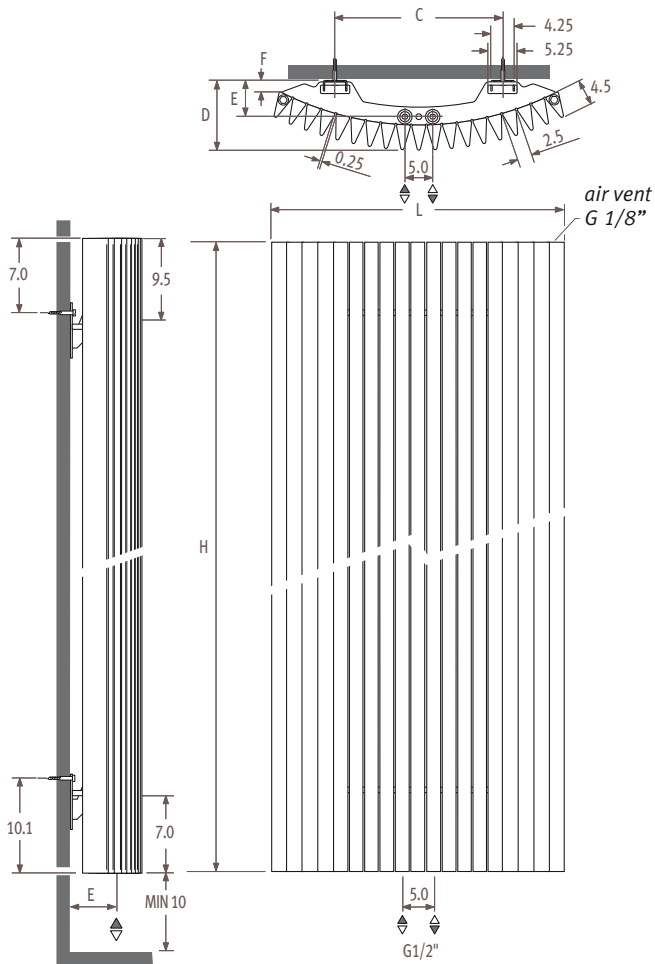

Iguana Arco

Iguana Arco Dimensions

ARCW_Arco Wall

Dimensions in cm

L	29.8	41.0	51.9	62.5	73.3	83.9
C	10.0	20.0	30.0	40.0	50.0	60.0
D	10.1	11.1	12.7	12.2	13.7	15.7
E	4.1	5.1	6.7	6.2	7.7	9.7
F	3.6	2.9	2.3	3.0	2.5	2.4

Ordering code: specify code 45 or 54 instead if MM, no surcharge.

Notice

To guarantee the output of the Iguana models and to limit the pressure drop, Iaga recommends the use of tube diameter 16/2, 18/1 or 18/2.

Dimensions options

Large shelf

Arco	29	41	51	62	73	83
L	-	53.0	53.0	54.0	54.0	54.0
D	-	28.9	30.5	30.0	31.5	33.5

Small shelf

Arco	29	41	51	62	73	83
L	-	48.0	48.0	51.0	51.0	51.0
D	-	21.9	23.5	23.0	24.5	26.5

code height length colour conn.
ORDERING CODE: ARCW. 180 029. XXX /MM

H		L 029	041	051	062	073	083
180	75/65/20	791	1079	1366	1654	1941	2229
	55/45/20	397	542	686	831	975	1120
	st. colour £	297.40	388.20	479.00	569.80	660.80	751.60
	other £	342.00	446.50	550.80	655.30	759.90	864.40
192	75/65/20	813	1109	1404	1700	1995	2291
	55/45/20	409	558	707	856	1004	1153
	st. colour £	308.30	403.10	498.00	593.00	687.90	782.70
	other £	354.50	463.60	572.70	681.90	791.10	900.10
200	75/65/20	826	1127	1427	1727	2028	2328
	55/45/20	416	568	719	871	1022	1174
	st. colour £	315.50	413.00	510.50	607.90	705.50	803.00
	other £	362.90	474.90	587.10	699.10	811.30	923.50
220	75/65/20	858	1170	1482	1794	2106	2418
	55/45/20	434	592	750	908	1065	1223
	st. colour £	333.60	437.80	541.90	646.00	750.30	854.40
	other £	383.60	503.50	623.20	742.90	862.80	982.60
240	75/65/20	886	1208	1530	1852	2174	2496
	55/45/20	450	613	776	940	1103	1267
	st. colour £	351.80	462.50	573.30	684.00	795.00	905.80
	other £	404.60	531.90	659.30	786.60	914.20	1041.60