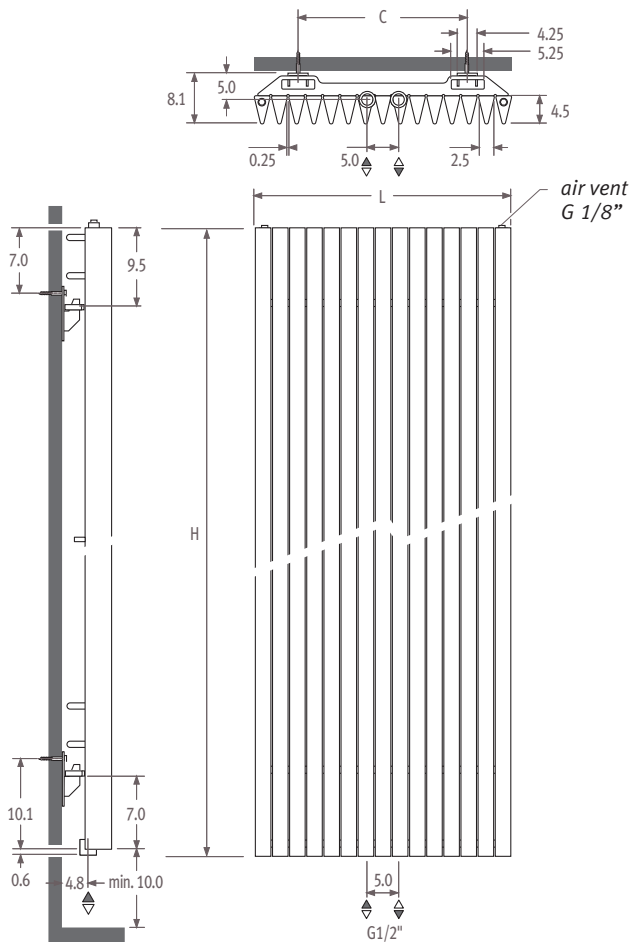

Iguana Aplano

Iguana Aplano

Dimensions

APLW_Aplano Wall

Dimensions in cm

L	31	41	52	63	74	85
C	16.0	27.0	38.0	49.0	60.0	71.0

Connections

Two pipe

Ordering code: specify code 45 or 54 instead if MM, no surcharge.

Notice

To guarantee the output of the Iguana models and to limit the pressure drop, Iaga recommends the use of tube diameter 16/2, 18/1 or 18/2.

Dimensions options

Large shelf

Aplano	30	41/52	63/74/85
L	-	40.0	40.0
D	-	26.1	26.1

Small shelf

Aplano	30	41/52	63/74/85
L	-	40.0	50.0
D	-	19.1	19.1

Towel rail

Aplano	30	41/52	63/74/85
L	-	56.0	66.0
D	-	15.8	15.8

- sandblast grey metallic 001
- white 301(RAL 9010 satin)
- white 333(RAL 9016 satin)

Iguana APLW

code height length colour conn.
ORDERING CODE: APLW. 180 030. XXX /MM

H		L 030	041	052	063	074	085
180	75/65/20	700	954	1208	1463	1717	1972
	55/45/20	352	480	608	736	864	992
	st. colour £	283.20	369.70	456.30	542.70	629.30	715.80
	other £	325.70	425.20	524.70	624.10	723.60	823.20
192	75/65/20	733	999	1265	1532	1798	2065
	55/45/20	369	503	637	772	906	1040
	st. colour £	293.60	384.00	474.30	564.70	655.00	745.40
	other £	337.70	441.60	545.50	649.40	753.30	857.20
200	75/65/20	754	1028	1302	1576	1850	2124
	55/45/20	380	519	657	795	934	1072
	st. colour £	300.40	393.30	486.10	579.10	672.00	764.80
	other £	345.50	452.30	559.00	666.00	772.80	879.50
220	75/65/20	804	1097	1389	1681	1974	2266
	55/45/20	407	555	703	850	999	1146
	st. colour £	317.70	416.90	516.10	615.20	714.50	813.70
	other £	365.30	479.50	593.50	707.50	821.70	935.70
240	75/65/20	851	1161	1471	1780	2090	2399
	55/45/20	432	589	746	903	1061	1217
	st. colour £	335.20	440.50	546.10	651.60	757.10	862.70
	other £	385.40	506.60	628.00	749.30	870.60	992.10