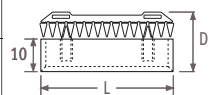

Iguana Aplano

Iguana Aplano

Dimensions

APLW_Aplano Wall

Dimensions in cm

L	31	41	52	63	74	85
C	16.0	27.0	38.0	49.0	60.0	71.0

Connections

Two pipe

Dimensions options

Large shelf

Aplano	30	41/52	63/74/85
L	-	40.0	40.0
D	-	26.1	26.1

Small shelf

Aplano	30	41/52	63/74/85
L	-	40.0	50.0
D	-	19.1	19.1

Towel rail

Aplano	30	41/52	63/74/85
L	-	56.0	66.0
D	-	15.8	15.8

Hat rack

Aplano	30	41/52	63/74/85
L	-	56.0	66.0
D	-	15.8	15.8

Prices & outputs

Standard delivery:

- Aplano with central connection MM underneath
- wall fixing
- 2 chrome-plated air vents G 1/8"

Standard colours:

- sandblast grey metallic 001
- white 301(RAL 9010 satin)
- white 333(RAL 9016 satin)

Iguana APLW

code height length colour conn.
ORDERING CODE: APLW. 180 030. XXX /MM

H		L 030	041	052	063	074	085
180	75/65/20	700	954	1208	1463	1717	1972
	55/45/20	352	480	608	736	864	992
	st. colour £	283.20	369.70	456.30	542.70	629.30	715.80
	other £	325.70	425.20	524.70	624.10	723.60	823.20
192	75/65/20	733	999	1265	1532	1798	2065
	55/45/20	369	503	637	772	906	1040
	st. colour £	293.60	384.00	474.30	564.70	655.00	745.40
	other £	337.70	441.60	545.50	649.40	753.30	857.20
200	75/65/20	754	1028	1302	1576	1850	2124
	55/45/20	380	519	657	795	934	1072
	st. colour £	300.40	393.30	486.10	579.10	672.00	764.80
	other £	345.50	452.30	559.00	666.00	772.80	879.50
220	75/65/20	804	1097	1389	1681	1974	2266
	55/45/20	407	555	703	850	999	1146
	st. colour £	317.70	416.90	516.10	615.20	714.50	813.70
	other £	365.30	479.50	593.50	707.50	821.70	935.70
240	75/65/20	851	1161	1471	1780	2090	2399
	55/45/20	432	589	746	903	1061	1217
	st. colour £	335.20	440.50	546.10	651.60	757.10	862.70
	other £	385.40	506.60	628.00	749.30	870.60	992.10