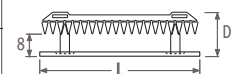

Iguana Aplano

Iguana Aplano

Dimensions

APLW_Aplano Wall

Dimensions in cm

L	31	41	52	63	74	85
C	16.0	27.0	38.0	49.0	60.0	71.0

Connections

Two pipe

Dimensions options

Large shelf

Aplano	30	41/52	63/74/85
L	-	40.0	40.0
D	-	26.1	26.1

Small shelf

Aplano	30	41/52	63/74/85
L	-	40.0	50.0
D	-	19.1	19.1

Towel rail

Aplano	30	41/52	63/74/85
L	-	56.0	66.0
D	-	15.8	15.8

Hat rack

Aplano	30	41/52	63/74/85
L	-	56.0	66.0
D	-	15.8	15.8

Prices & outputs

Standard delivery:

- Aplano with central connection MM underneath
- wall fixing
- 2 chrome-plated air vents G 1/8"

Standard colours:

- sandblast grey metallic 001
- white 301(RAL 9010 satin)
- white 333(RAL 9016 satin)

Iguana APLW

code height length colour conn.
ORDERING CODE: APLW. 180 030. XXX /MM

H		L 030	041	052	063	074	085
180	75/65/20	700	954	1208	1463	1717	1972
	55/45/20	352	480	608	736	864	992
	st. colour £	283.20	369.70	456.30	542.70	629.30	715.80
	other £	325.70	425.20	524.70	624.10	723.60	823.20
192	75/65/20	733	999	1265	1532	1798	2065
	55/45/20	369	503	637	772	906	1040
	st. colour £	293.60	384.00	474.30	564.70	655.00	745.40
	other £	337.70	441.60	545.50	649.40	753.30	857.20
200	75/65/20	754	1028	1302	1576	1850	2124
	55/45/20	380	519	657	795	934	1072
	st. colour £	300.40	393.30	486.10	579.10	672.00	764.80
	other £	345.50	452.30	559.00	666.00	772.80	879.50
220	75/65/20	804	1097	1389	1681	1974	2266
	55/45/20	407	555	703	850	999	1146
	st. colour £	317.70	416.90	516.10	615.20	714.50	813.70
	other £	365.30	479.50	593.50	707.50	821.70	935.70
240	75/65/20	851	1161	1471	1780	2090	2399
	55/45/20	432	589	746	903	1061	1217
	st. colour £	335.20	440.50	546.10	651.60	757.10	862.70
	other £	385.40	506.60	628.00	749.30	870.60	992.10