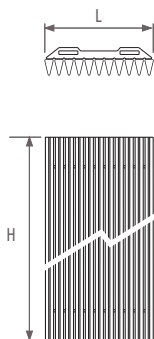

Prices & outputs

Standard delivery:

- Aplano with central connection MM underneath
- wall fixing
- 2 chrome-plated air vents G 1/8"

Standard colours:

- sandblast grey metallic 001
- white 301(RAL 9010 satin)
- white 333(RAL 9016 satin)

Iguana APLW

code height length colour conn.
ORDERING CODE: APLW. 180 030. XXX /MM

H		L 030	041	052	063	074	085
180	75/65/20	700	954	1208	1463	1717	1972
	55/45/20	352	480	608	736	864	992
	st. colour £	283.20	369.70	456.30	542.70	629.30	715.80
	other £	325.70	425.20	524.70	624.10	723.60	823.20
192	75/65/20	733	999	1265	1532	1798	2065
	55/45/20	369	503	637	772	906	1040
	st. colour £	293.60	384.00	474.30	564.70	655.00	745.40
	other £	337.70	441.60	545.50	649.40	753.30	857.20
200	75/65/20	754	1028	1302	1576	1850	2124
	55/45/20	380	519	657	795	934	1072
	st. colour £	300.40	393.30	486.10	579.10	672.00	764.80
	other £	345.50	452.30	559.00	666.00	772.80	879.50
220	75/65/20	804	1097	1389	1681	1974	2266
	55/45/20	407	555	703	850	999	1146
	st. colour £	317.70	416.90	516.10	615.20	714.50	813.70
	other £	365.30	479.50	593.50	707.50	821.70	935.70
240	75/65/20	851	1161	1471	1780	2090	2399
	55/45/20	432	589	746	903	1061	1217
	st. colour £	335.20	440.50	546.10	651.60	757.10	862.70
	other £	385.40	506.60	628.00	749.30	870.60	992.10