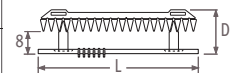

Dimensions options

Large shelf

Aplano	30	41/52	63/74/85
L	-	40.0	40.0
D	-	26.1	26.1

Small shelf

Aplano	30	41/52	63/74/85
L	-	40.0	50.0
D	-	19.1	19.1

Towel rail

Aplano	30	41/52	63/74/85
L	-	56.0	66.0
D	-	15.8	15.8

Hat rack

Aplano	30	41/52	63/74/85
L	-	56.0	66.0
D	-	15.8	15.8

Prices & outputs

Standard delivery:

- Aplano with central connection MM underneath
- wall fixing
- 2 chrome-plated air vents G 1/8"

Standard colours:

- sandblast grey metallic 001
- white 301(RAL 9010 satin)
- white 333(RAL 9016 satin)

Iguana APLW

code height length colour conn.
ORDERING CODE: APLW. 180 030. XXX /MM

H		L 030	041	052	063	074	085
180	75/65/20	700	954	1208	1463	1717	1972
	55/45/20	352	480	608	736	864	992
	st. colour £	283.20	369.70	456.30	542.70	629.30	715.80
	other £	325.70	425.20	524.70	624.10	723.60	823.20
192	75/65/20	733	999	1265	1532	1798	2065
	55/45/20	369	503	637	772	906	1040
	st. colour £	293.60	384.00	474.30	564.70	655.00	745.40
	other £	337.70	441.60	545.50	649.40	753.30	857.20
200	75/65/20	754	1028	1302	1576	1850	2124
	55/45/20	380	519	657	795	934	1072
	st. colour £	300.40	393.30	486.10	579.10	672.00	764.80
	other £	345.50	452.30	559.00	666.00	772.80	879.50
220	75/65/20	804	1097	1389	1681	1974	2266
	55/45/20	407	555	703	850	999	1146
	st. colour £	317.70	416.90	516.10	615.20	714.50	813.70
	other £	365.30	479.50	593.50	707.50	821.70	935.70
240	75/65/20	851	1161	1471	1780	2090	2399
	55/45/20	432	589	746	903	1061	1217
	st. colour £	335.20	440.50	546.10	651.60	757.10	862.70
	other £	385.40	506.60	628.00	749.30	870.60	992.10