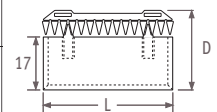

Iguana Aplano

Iguana Aplano

Dimensions

APLW_Aplano Wall

Dimensions in cm

L	31	41	52	63	74	85
C	16.0	27.0	38.0	49.0	60.0	71.0

Connections

Two pipe

Ordering code: specify code 45 or 54 instead if MM, no surcharge.

Notice

To guarantee the output of the Iguana models and to limit the pressure drop, Iaga recommends the use of tube diameter 16/2, 18/1 or 18/2.

Dimensions options

Large shelf

Aplano	30	41/52	63/74/85
L	-	40.0	40.0
D	-	26.1	26.1

Small shelf

Aplano	30	41/52	63/74/85
L	-	40.0	50.0
D	-	19.1	19.1

Towel rail

Aplano	30	41/52	63/74/85
L	-	56.0	66.0
D	-	15.8	15.8

- sandblast grey metallic 001
- white 301(RAL 9010 satin)
- white 333(RAL 9016 satin)

Iguana APLW

code height length colour conn.
ORDERING CODE: APLW. 180 030. XXX /MM

H		L 030	041	052	063	074	085
180	75/65/20	700	954	1208	1463	1717	1972
	55/45/20	352	480	608	736	864	992
	st. colour £	283.20	369.70	456.30	542.70	629.30	715.80
	other £	325.70	425.20	524.70	624.10	723.60	823.20
192	75/65/20	733	999	1265	1532	1798	2065
	55/45/20	369	503	637	772	906	1040
	st. colour £	293.60	384.00	474.30	564.70	655.00	745.40
	other £	337.70	441.60	545.50	649.40	753.30	857.20
200	75/65/20	754	1028	1302	1576	1850	2124
	55/45/20	380	519	657	795	934	1072
	st. colour £	300.40	393.30	486.10	579.10	672.00	764.80
	other £	345.50	452.30	559.00	666.00	772.80	879.50
220	75/65/20	804	1097	1389	1681	1974	2266
	55/45/20	407	555	703	850	999	1146
	st. colour £	317.70	416.90	516.10	615.20	714.50	813.70
	other £	365.30	479.50	593.50	707.50	821.70	935.70
240	75/65/20	851	1161	1471	1780	2090	2399
	55/45/20	432	589	746	903	1061	1217
	st. colour £	335.20	440.50	546.10	651.60	757.10	862.70
	other £	385.40	506.60	628.00	749.30	870.60	992.10